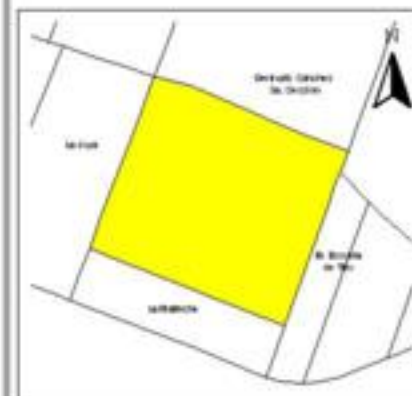

### INDICE DE DESARROLLO SOCIAL

Delegación: Gustavo A. Madero  
Colonia: Nueva Tenochtitlán  
Grado de desarrollo: Bajo